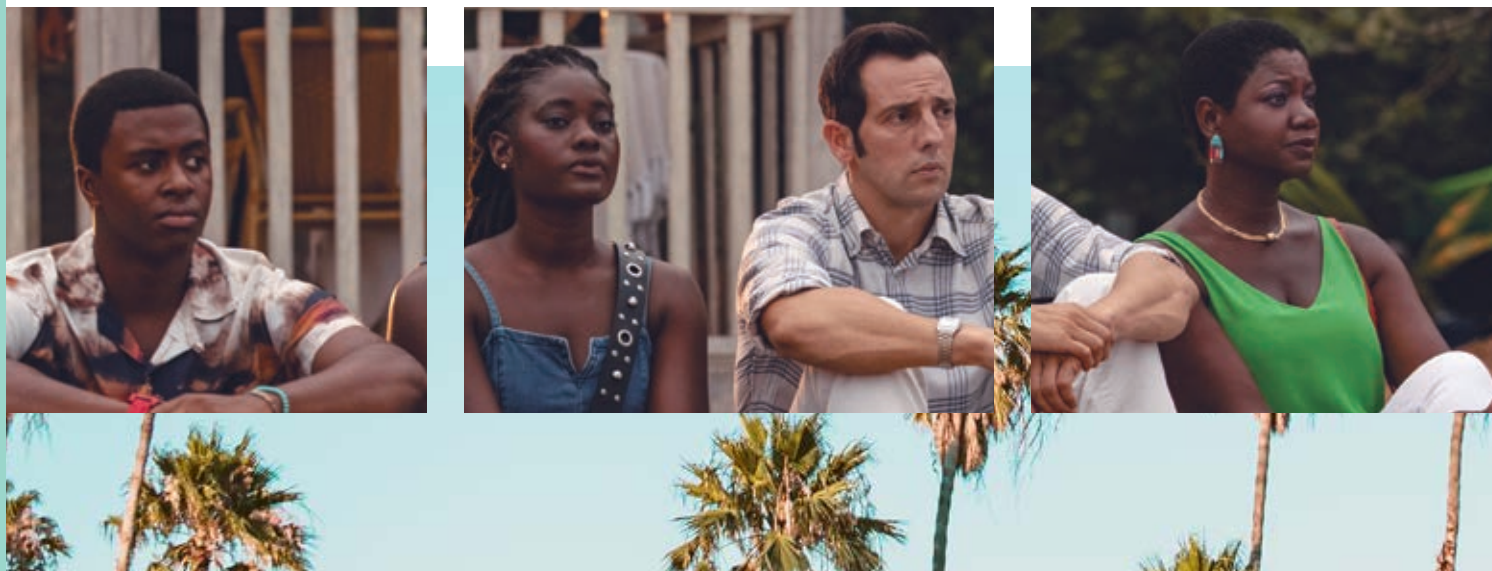

- Cuando **Robert Thorogood**, el creador de *Crimen en el paraíso*, ideó esta serie tenía 35 años y ningún crédito. Lo había intentado todo, pero en los 15 años anteriores no había conseguido colocar ni siquiera un piloto. Hasta que dio con la fórmula del éxito.
- **Estrenada en 2011, *Crimen en el paraíso* es uno de los buques insignia la BBC.** Después de 12 temporadas, la serie sigue teniendo una audiencia media superior a los **siete millones de espectadores** y un *share* que ronda el 30%. Renovada ya por dos temporadas más, la decimotercera y la decimocuarta, el equipo está grabando los nuevos capítulos en la isla de Guadalupe.
- Como toda ficción de misterio que se precie, *Crimen en el paraíso* bebe de clásicos como las novelas de *Agatha Christie* o las series *Se ha escrito un crimen*, *Poirot* o *Colombo*.
- A pesar de la cantidad de homicidios, *Crimen en el paraíso* **no es una serie sangrienta ni oscura.** De hecho, se adscribe al género denominado *light crime*. Los asesinatos en la soleada Saint-Marie no son truculentos ni aparecen vísceras en pantalla. Aquí se disfruta del misterio, la investigación y, por supuesto, los espectaculares paisajes de las Antillas francesas. Completan la receta algún enredo entre los personajes, los contrastes entre los métodos *british* de los protagonistas y las costumbres de los isleños, y mucho humor.
- *Crimen en el paraíso* es una producción de **Red Planet Pictures**, compañía responsable de otra exitosa serie **COSMO: Sanditon**. El pasado martes 16 de mayo a las 22:00 horas la aclamada adaptación de la novela de Jane Austen se despidió con su tercera y última temporada.